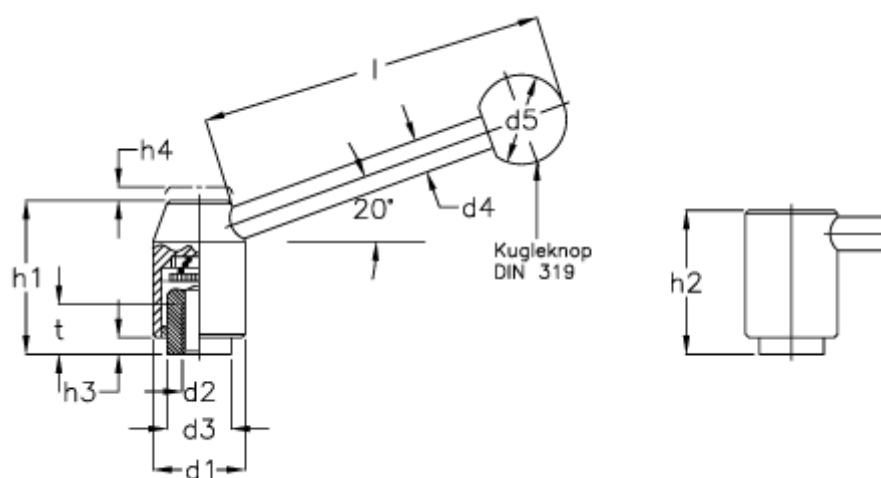

Varenummer: 20227423
 Beskrivelse: E+G Indstilleligt håndtag
 GN312-24-M10-D

Mål

d1 = 24	h1 = 44.0
d2 = 3/8 x 16	h2 = 41.0
d2 = 5/16 x 18	h3 = 6.5
d2 = M 10	h4 = 3.5
d2 = M 8	l min = 96
d3 = 16.0	t = 14
d4 = 10	
d5 = 25	